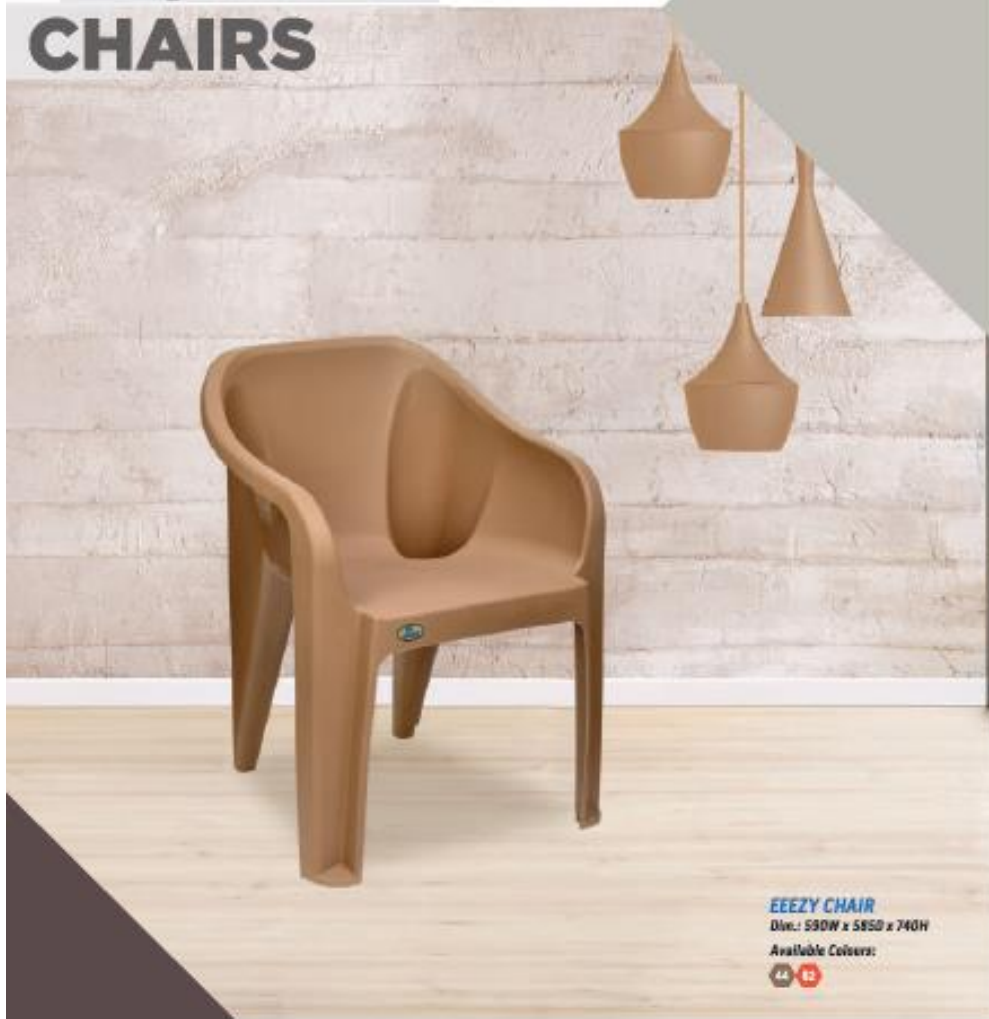

MID/LOW BACK CHAIRS

EEEZY CHAIR
 Dim.: 530W x 585D x 740H
 Available Colours:
 24 12

MID BACK

CHR 2005
 Dim.: 572W x 570D x 780H
 Available Colours:
 1 11 25 26 28 29 30

CHR 2023
 Dim.: 540W x 555D x 792H
 Available Colours:
 1 26