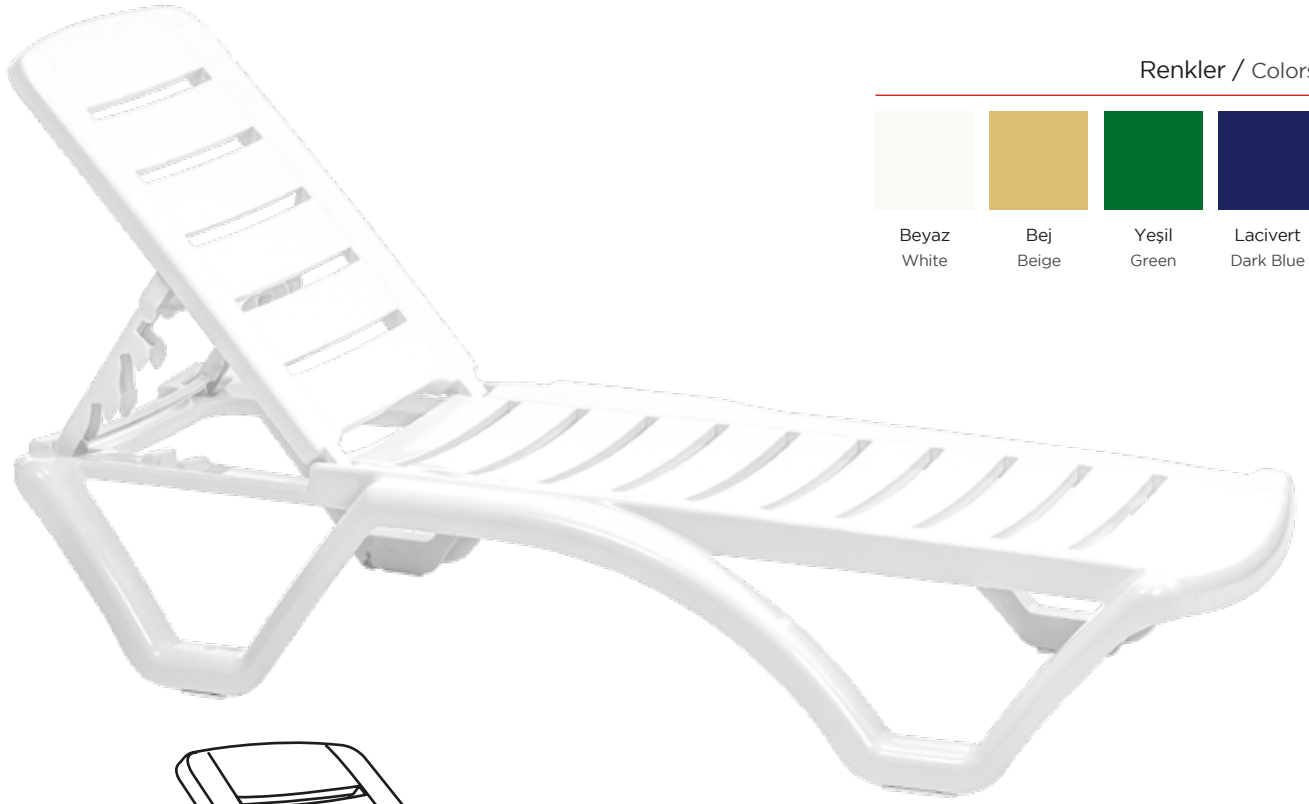

Elite Sun Lounger

Renkler / Colors

Beyaz
White

Bej
Beige

Yeşil
Green

Lacivert
Dark Blue

8 693135 025370

2537