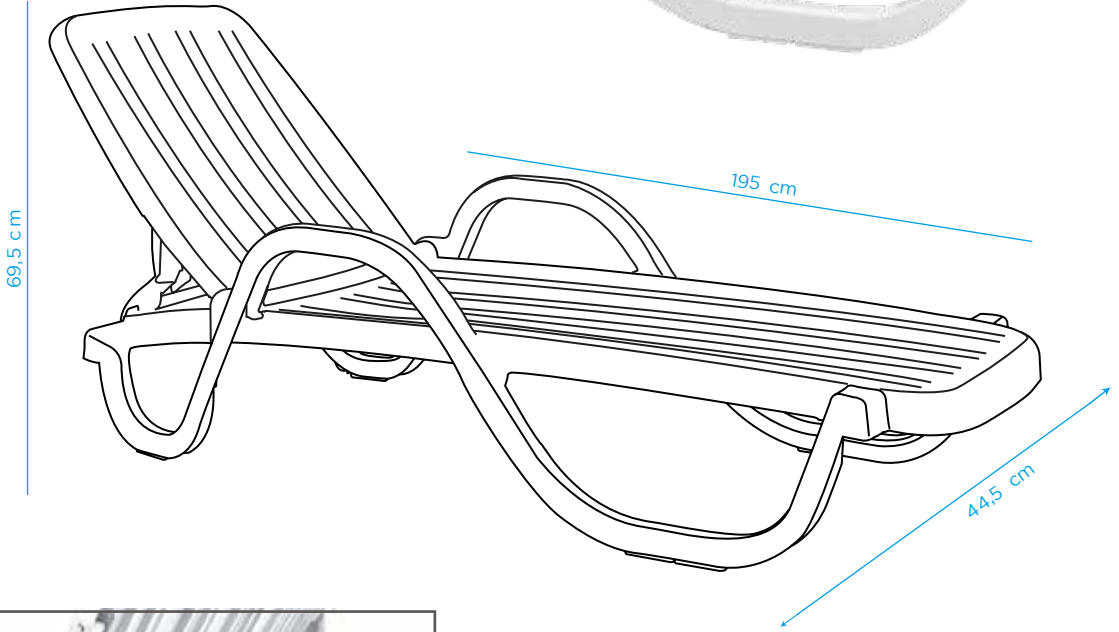

Kollu Şezlong

Sun Lounger with Armrest

2535
Kollu Şezlong
Sun Lounger with Armrest

İstif Adedi / Stack Quantity	15 Adet
İstif Yüksekliği / Stacking Height	165*71*190 h cm
Ürün Ebatları / Product Size	69,5*195*44,5 h cm