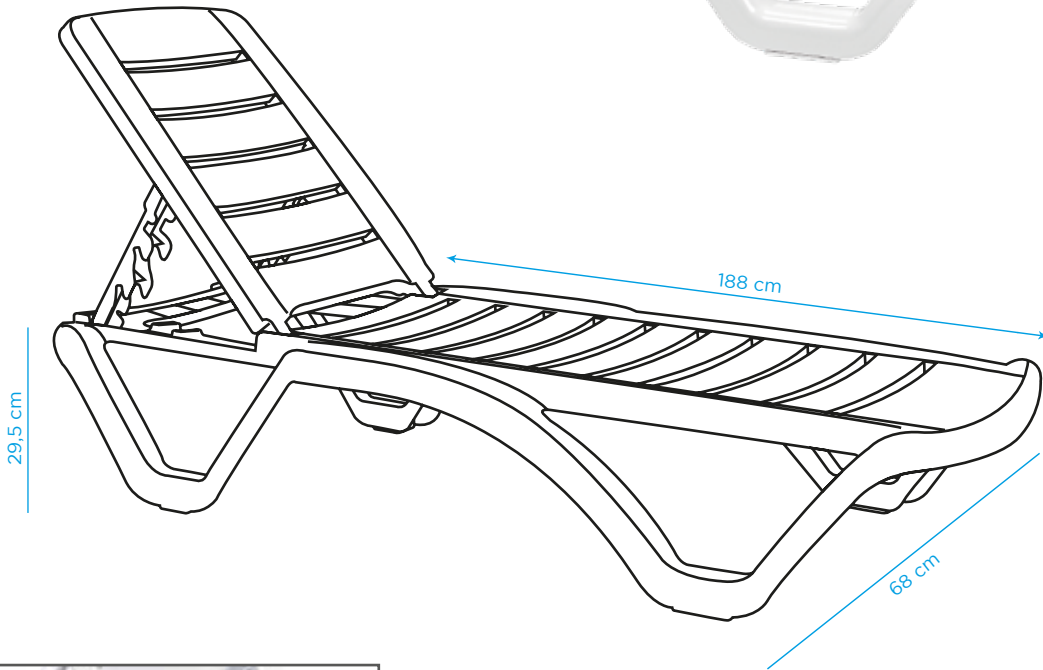

8 693135 025370

2537

Elite Şezlong

Elite Sun Lounger

İstif Adedi / Stack Quantity

40 Adet

İstif Yüksekliği / Stacking Height

185*68*240 h cm

Ürün Ebatları / Product Size

188*68*29,5 h cm