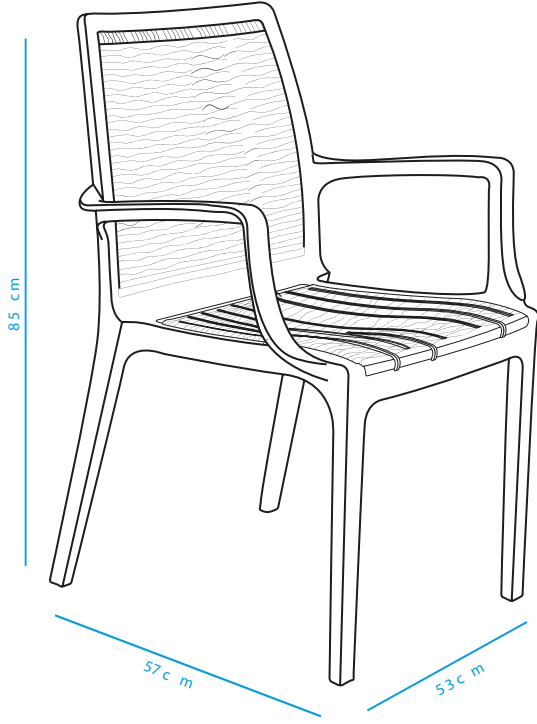

Rattan Koltuk

Rattan Armchair