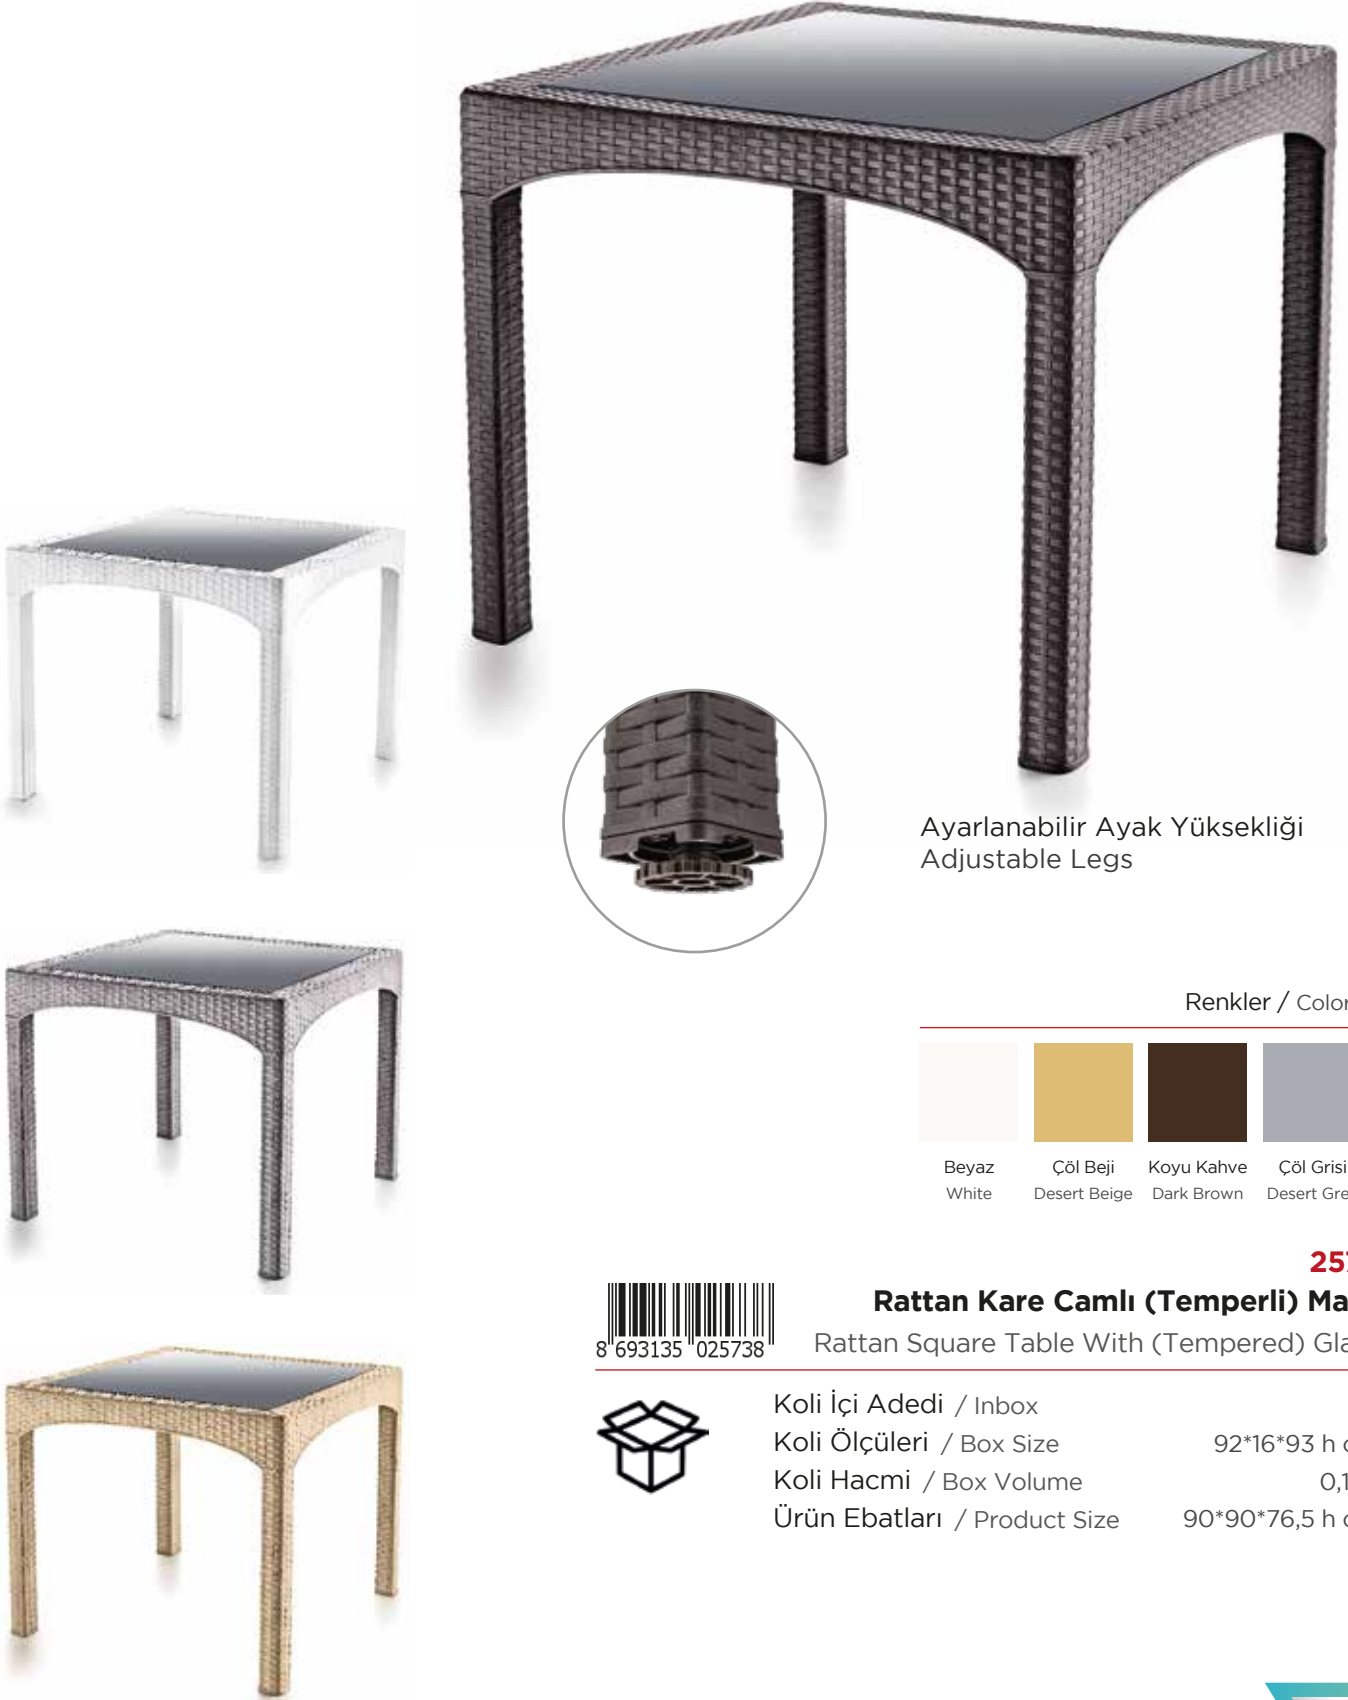

0,143

Ürün Ebatları / Product Size

90*90*76,5 h cm

90*90 cm Rattan Kare Camlı Masa

90*90 cm Rattan Square Table With Glass

Ayarlanabilir Ayak Yüksekliği
Adjustable Legs

Renkler / Colors

			
Beyaz White	Çöl Beji Desert Beige	Koyu Kahve Dark Brown	Çöl Grisi Desert Grey