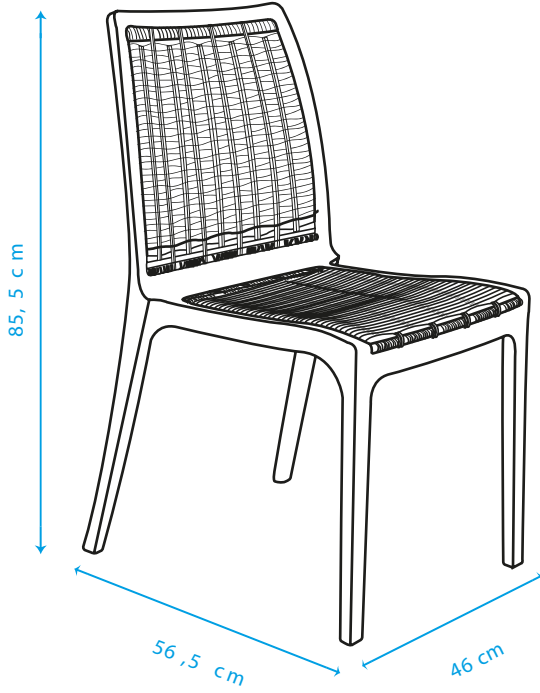

Rattan Sandalye

Rattan Chair

Renkler / Colors

Beyaz
White

Çöl Beji
Desert Beige

Koyu Kahve
Dark Brown

Çöl Grisi
Desert Grey

8 693135 025233

2523

Rattan Sandalye

Rattan Chair

Palet / Pallet

20 Adet

Palet Ölçüsü / Pallet Size

40*98*218 h cm

Ürün Ebatları / Product Size

46*57*85 h cm